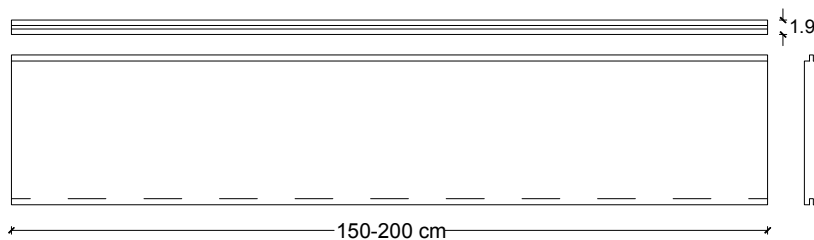

ART. PAVPARQ

Pavimento in Parquet di recupero in Abete Multicolor Parquet made with Recycled Fir, Multicolor finish

ESEMPIO PER MONTAGGIO
INSTALLATION SAMPLE

LATO DI POSA A VISTA
(SUPERFICIE IRREGOLARE)

EXPOSED SIDE
(IRREGULAR SURFACE)