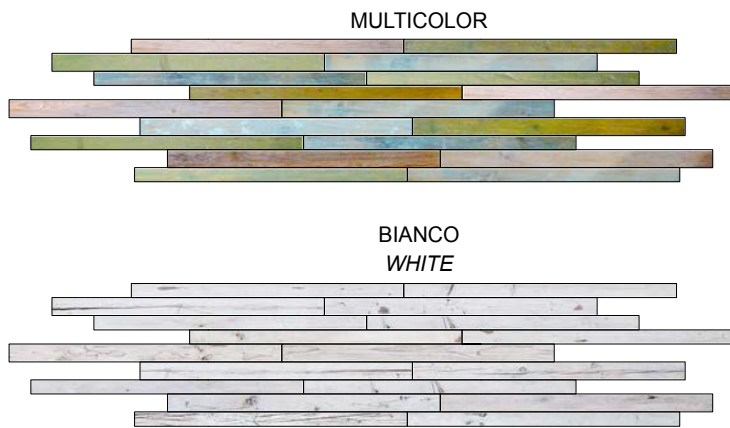

## Pavimento in Parquet di recupero in Abete Multicolor Parquet made with Recycled Fir, Multicolor finish

ESEMPIO PER MONTAGGIO  
INSTALLATION SAMPLE

LATO DI POSA A VISTA  
(SUPERFICIE IRREGOLARE)

EXPOSED SIDE  
(IRREGULAR SURFACE)

SEZIONE LISTELLO  
LATH SECTION

POSA A CASSERO IRREGOLARE o "A CORRERE"

I singoli elementi, anche di differenti lunghezze, sono posati per file parallele così che le giunzioni di testa cadano irregolarmente l'una rispetto all'altra

IRREGULAR "SHIPLAP" POSE

The single elements, with even or different lengths, are laid in parallel lines, making the seams fall irregular to one another, so that head junctions are irregularly arranged

LATHS ARE AVAILABLE IN THE FOLLOWING MEASURES:

- Widths available: 17 , 19 , 22 cm
- Thicknesses available: 1,6 , 1,9 cm
- Length: between 150 and 200 cm

Upon request it is possible to modify the length of the laths, even lower than 150 cm, in conformity with your needs. 200 cm is the maximum length available