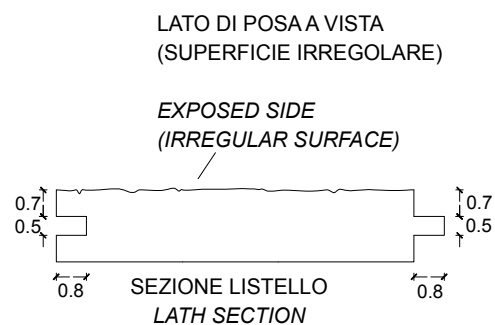

ART. RIVPARQ

Rivestimento per pareti in Parquet di recupero in Abete Multicolor *Recycled Fir parquet wall covering, Multicolor finish*

ESEMPIO PER MONTAGGIO
INSTALLATION SAMPLE

MULTICOLOR

BIANCO
WHITE

LISTELLI DISPONIBILI NELLE SEGUENTI MISURE:

- Larghezze disponibili: 17 , 19 , 22 cm
- Spessori disponibili: 1,6 , 1,9 cm
- Lunghezza: compresa tra i 150 e i 200 cm

Su richiesta è possibile regolare la lunghezza dei listelli, su misura secondo necessità, anche inferiore ai 150 cm, fino a un massimo di 200 cm

LATHS ARE AVAILABLE IN THE FOLLOWING MEASURES:

- Widths available: 17 , 19 , 22 cm
- Thicknesses available: 1,6 , 1,9 cm
- Length: between 150 and 200 cm

Upon request it is possible to modify the length of the laths, even lower than 150 cm, in conformity with your needs.

200 cm is the maximum length available