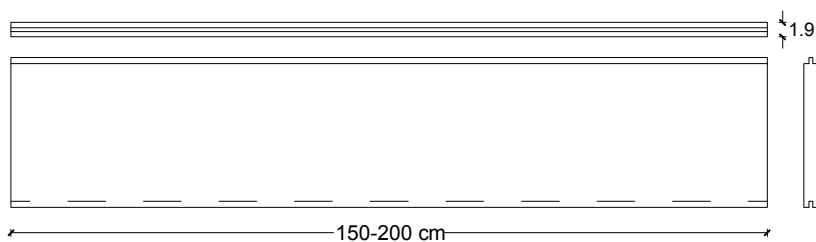

ART. RIVPARQ

Rivestimento per pareti in Parquet di recupero in Abete Multicolor *Recycled Fir parquet wall covering, Multicolor finish*

ESEMPIO PER MONTAGGIO
INSTALLATION SAMPLE

MULTICOLOR

BIANCO
WHITE

LISTELLI DISPONIBILI NELLE SEGUENTI MISURE:

- Larghezze disponibili: 17 , 19 , 22 cm
- Spessori disponibili: 1,6 , 1,9 cm
- Lunghezza: compresa tra i 150 e i 200 cm

Su richiesta è possibile regolare la lunghezza dei listelli, su misura secondo necessità, anche inferiore ai 150 cm, fino a un massimo di 200 cm

LATHS ARE AVAILABLE IN THE FOLLOWING MEASURES:

- Widths available: 17 , 19 , 22 cm
- Thicknesses available: 1,6 , 1,9 cm
- Length: between 150 and 200 cm

Upon request it is possible to modify the length of the laths, even lower than 150 cm, in conformity with your needs.

200 cm is the maximum length available