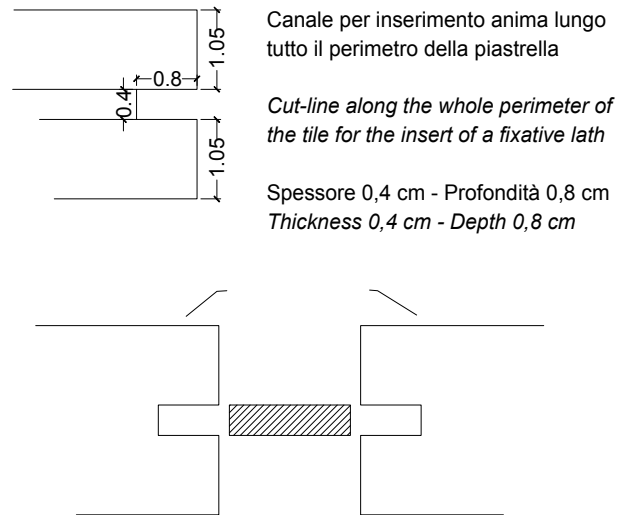

Piastrelle per Pavimenti

Floor Tiles

PARTICOLARE PROFILO PIASTRELLA
TILE PROFILE DETAIL

Piastrelle disponibili nelle seguenti varianti:

- PAV/RA 02 (Rovere/Ardesia)
- PAV/RN 02 (Rovere/Nero Assoluto Zimbabwe*)

NERO = MARMO
BLACK = MARBLE

BIANCO = LEGNO
WHITE = WOOD

* La piastrella con inserti Nero Assoluto Zimbabwe avrà uno spessore pari a 2,8 cm anziché 2,5 cm
The tile with Nero Assoluto Zimbabwe inlay will have a thickness of 2,8 cm instead of 2,5 cm