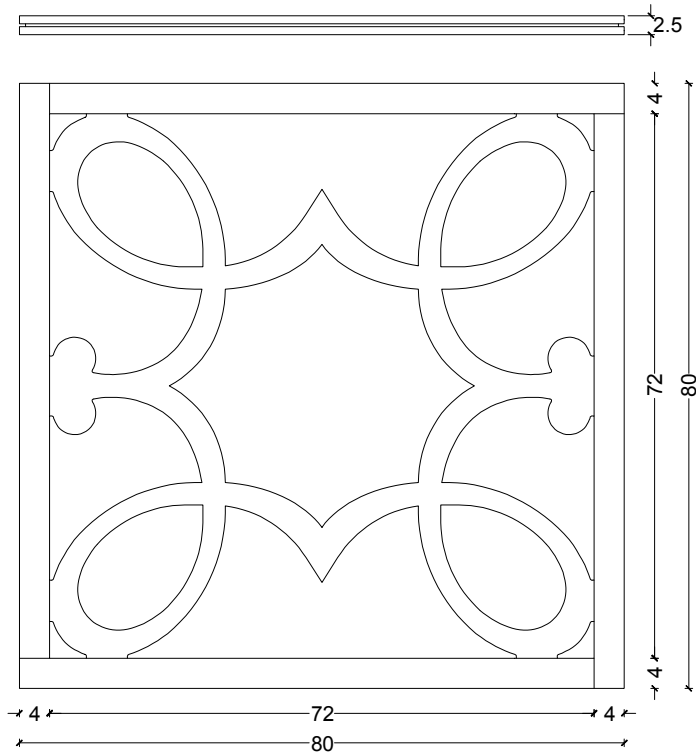

Piastrelle per Pavimenti

Floor Tiles

PARTICOLARE PROFILO PIASTRELLA
TILE PROFILE DETAIL

Piastrelle disponibili nelle seguenti varianti:

- PAV/RA 02 (Rovere/Ardesia)
- PAV/RN 02 (Rovere/Nero Assoluto Zimbabwe*)

Tiles available in the following versions:

- PAV/RA 02 (Oak/Slate)
- PAV/RN 02 (Oak/Nero Assoluto Zimbabwe*)

DISPONIBILE IN ENTRAMBE LE VARIANTI
POSITIVO (A) NEGATIVO (B)

AVAILABLE IN BOTH VERSIONS
POSITIVE (A) NEGATIVE (B)

NERO = MARMO
BLACK = MARBLE

BIANCO = LEGNO
WHITE = WOOD

* La piastrella con inserti Nero Assoluto Zimbabwe avrà uno spessore pari a 2,8 cm anziché 2,5 cm
The tile with Nero Assoluto Zimbabwe inlay will have a thickness of 2,8 cm instead of 2,5 cm