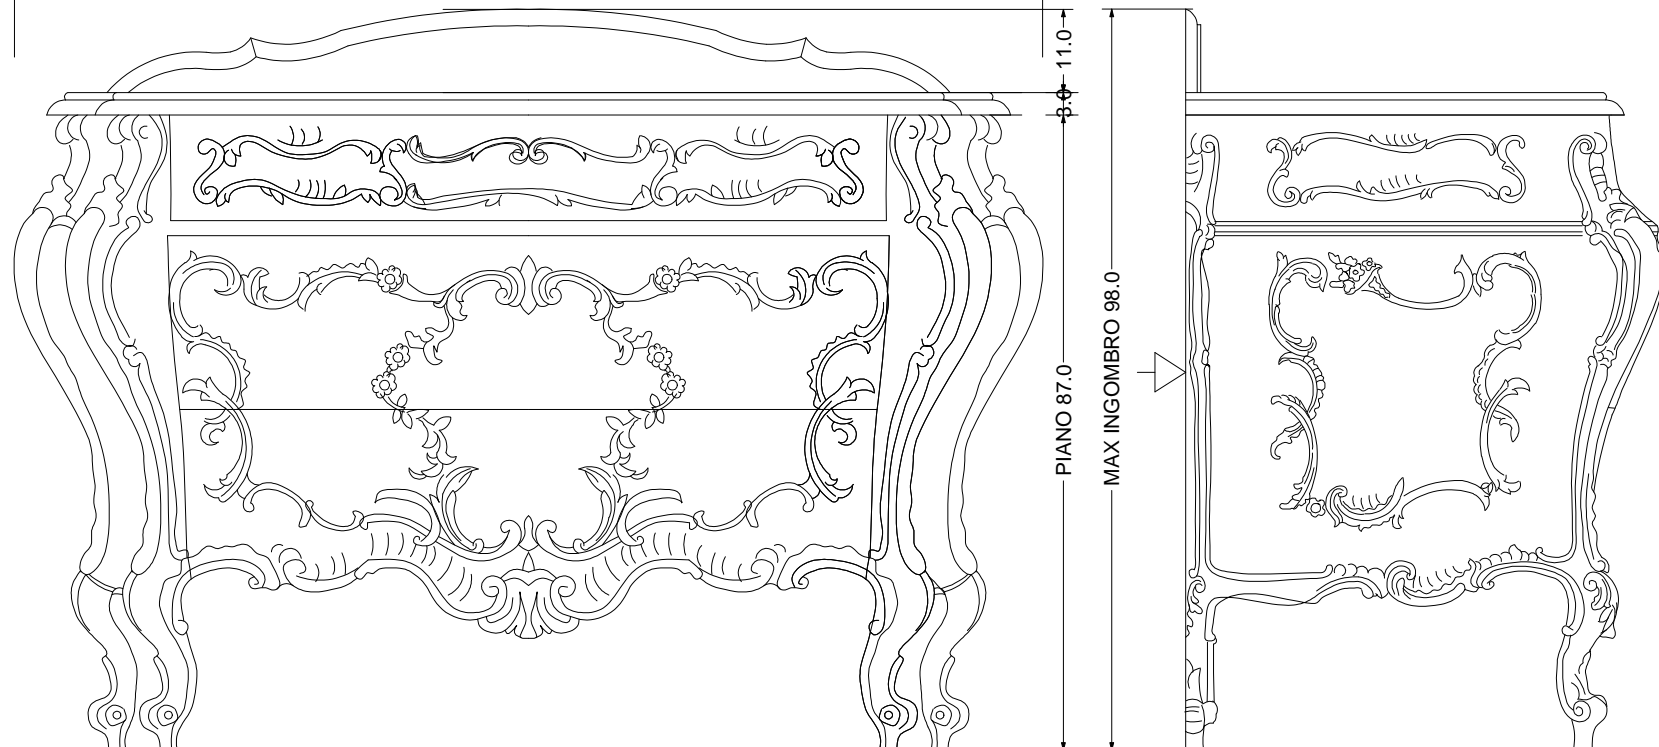

Bianchini & Capponi
Art. 8590

MAX INGOMBRO 63.5